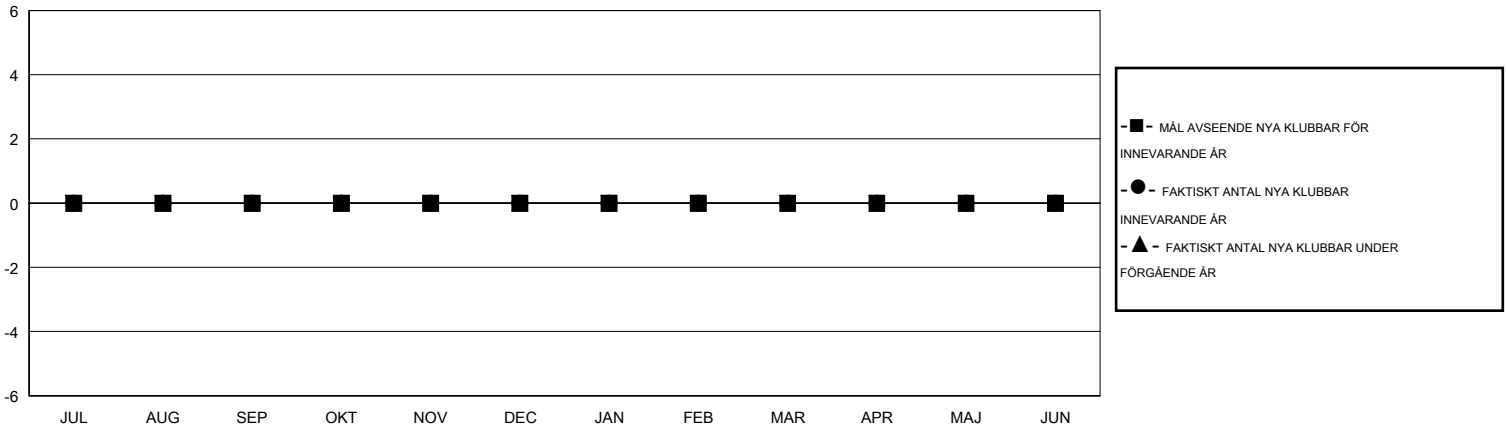

# MONTHLY MEMBERSHIP PROGRESS REPORT

District 104A1

Results as of: 6/30/2016

GMT: OPEN

OMRÅDE NORWAY

GMT KO 4

Klubbar					Medlemmar				
RESULTAT FÖR 2016-2017					RESULTAT FÖR 2016-2017				
KVARTAL	MÅL AVSEENDE NYA KLUBBAR	NYA KLUBBAR	AVFÖRDA KLUBBAR	NETTOTILLVÄX T/MINSKNING	KVARTAL	MÅL AVSEENDE NYA MEDLEMMAR	CHARTER OCH TILLAGDA NYA MEDLEMMAR	AVFÖRDA MEDLEMMAR	NETTOTILLVÄX T/MINSKNING
JUL/AUG/SEP	0	0	0	0	JUL/AUG/SEP	0	0	0	0
OKT/NOV/DEC	0	0	0	0	OKT/NOV/DEC	0	0	0	0
JAN/FEB/MAR	0	0	0	0	JAN/FEB/MAR	0	0	0	0
APR/MAJ/JUN	0	0	0	0	APR/MAJ/JUN	0	0	0	0

MÅL OCH FAKTISKT ANTAL NYA KLUBBAR

MÅL OCH FAKTISKT ANTAL MEDLEMMAR

NEDLAGDA KLUBBAR: 0	0 CLUBS OF 0 TOG UPP EN ELLER FLER NYA MEDLEMMAR	<b>KÖNSFÖRDELNING</b>
		MAN 0 (100.00%)
		KVINNA 0 (100.00%)
<b>AVFÖRDA MEDLEMMAR</b>	<a href="#">KLICKA HÄR FÖR INFORMATION OM STATUS</a>	FAMILJMEDLEMMAR 0
AVLIDNA 0		HUVUDMAN I HUSHÄLLET 0
NEDLAGD KLUBB 0		INGEN HUVUDMAN I HUSHÄLLET 0
ÖVRIGA 0		
TOTAL 0		