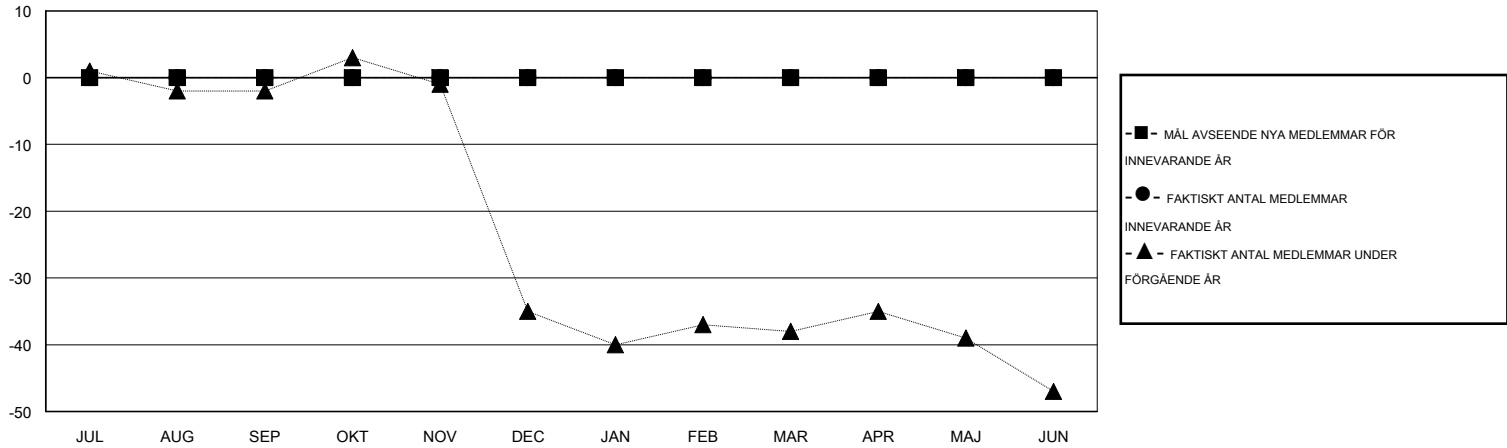

# MONTHLY MEMBERSHIP PROGRESS REPORT

District 104A1

Results as of: 6/30/2016

GMT: OPEN

OMRÅDE NORWAY

GMT KO 4

Klubbar					Medlemmar				
RESULTAT FÖR 2016-2017					RESULTAT FÖR 2016-2017				
KVARTAL	MÅL AVSEENDE NYA KLUBBAR	NYA KLUBBAR	AVFÖRDA KLUBBAR	NETTOTILLVÄX T/MINSKNING	KVARTAL	MÅL AVSEENDE NYA MEDLEMMAR	CHARTER OCH TILLAGDA NYA MEDLEMMAR	AVFÖRDA MEDLEMMAR	NETTOTILLVÄX T/MINSKNING
JUL/AUG/SEP	0	0	0	0	JUL/AUG/SEP	0	0	0	0
OKT/NOV/DEC	0	0	0	0	OKT/NOV/DEC	0	0	0	0
JAN/FEB/MAR	0	0	0	0	JAN/FEB/MAR	0	0	0	0
APR/MAJ/JUN	0	0	0	0	APR/MAJ/JUN	0	0	0	0

MÅL OCH FAKTISKT ANTAL NYA KLUBBAR

MÅL OCH FAKTISKT ANTAL MEDLEMMAR

NEDLAGDA KLUBBAR: 0	0 CLUBS OF 0 TOG UPP EN ELLER FLER NYA MEDLEMMAR	<b>KÖNSFÖRDELNING</b>
		MAN 0 (100.00%)
		KVINNA 0 (100.00%)
<b>AVFÖRDA MEDLEMMAR</b>	<a href="#">KLICKA HÄR FÖR INFORMATION OM STATUS</a>	FAMILJMEDLEMMAR 0
AVLIDNA 0		HUVUDMAN I HUSHÄLLET 0
NEDLAGD KLUBB 0		INGEN HUVUDMAN I HUSHÄLLET 0
ÖVRIGA 0		
TOTAL 0		